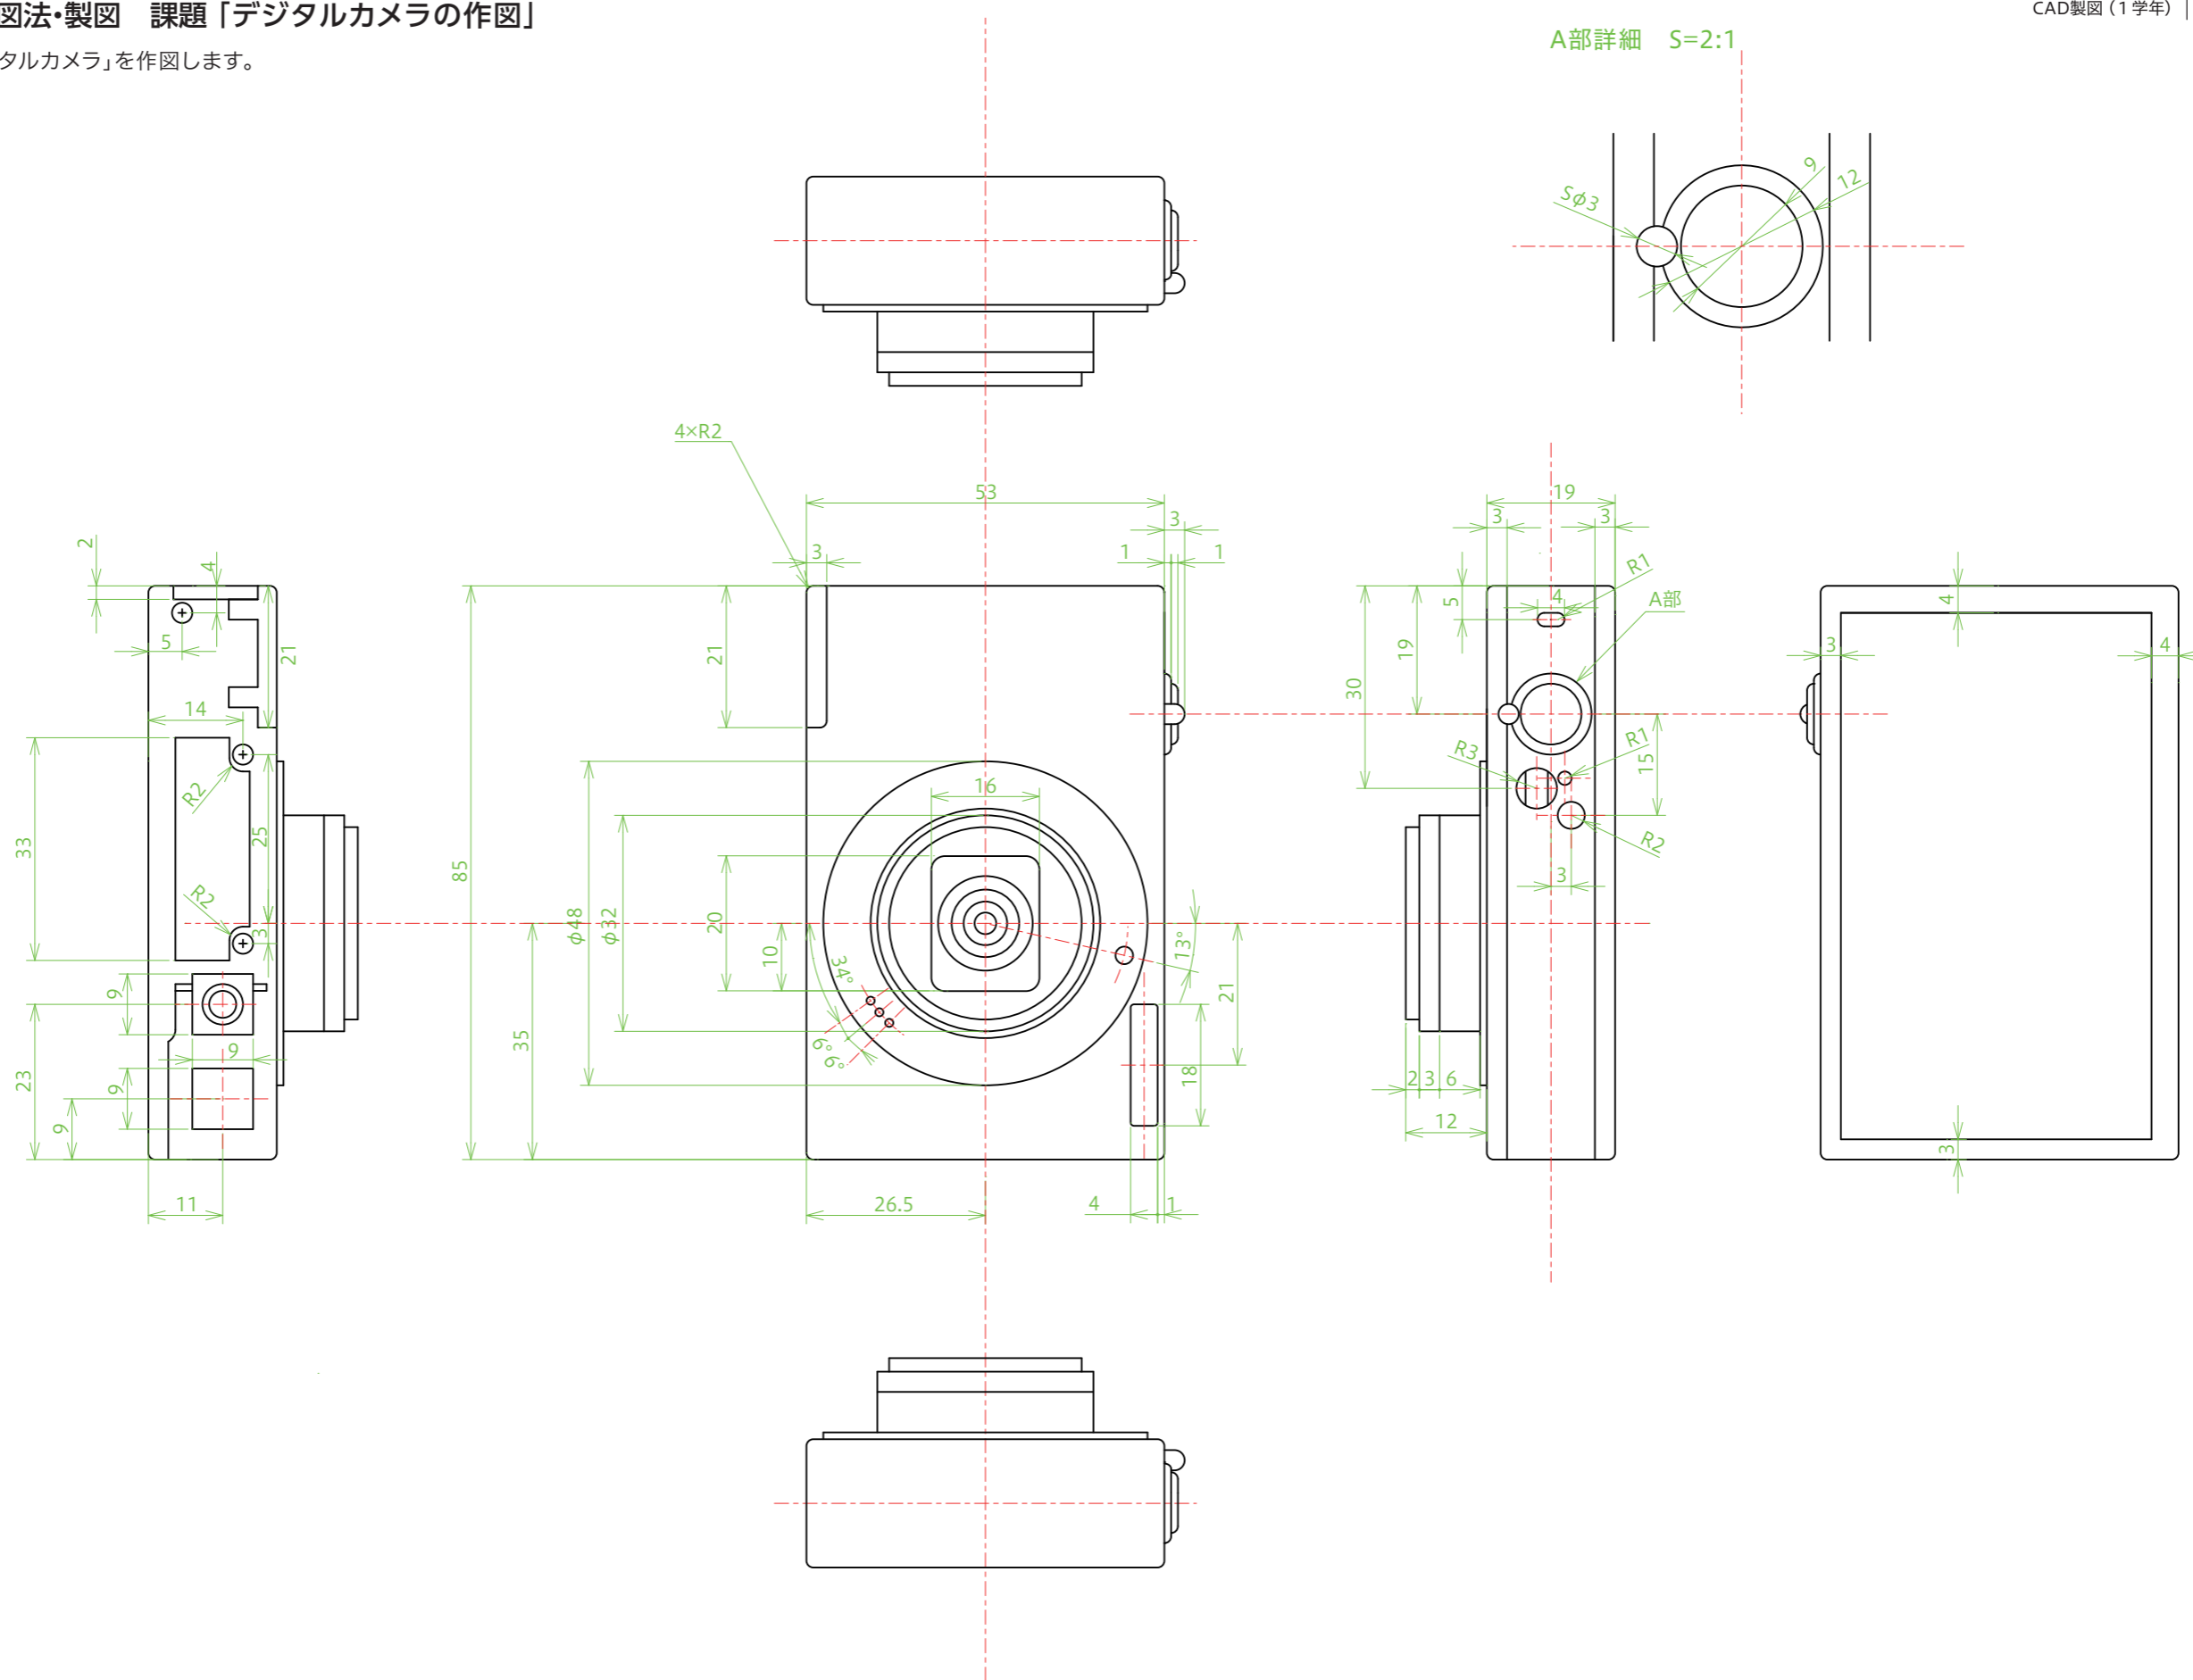

Adobe Illustratorによる図法・製図 課題「デジタルカメラの作図」

図法・製図の応用課題として「デジタルカメラ」を作図します。

※指示なきRは1とする

品名	デジタルカメラ	学籍番号		氏名		尺度	1:1	日付	
----	---------	------	--	----	--	----	-----	----	--