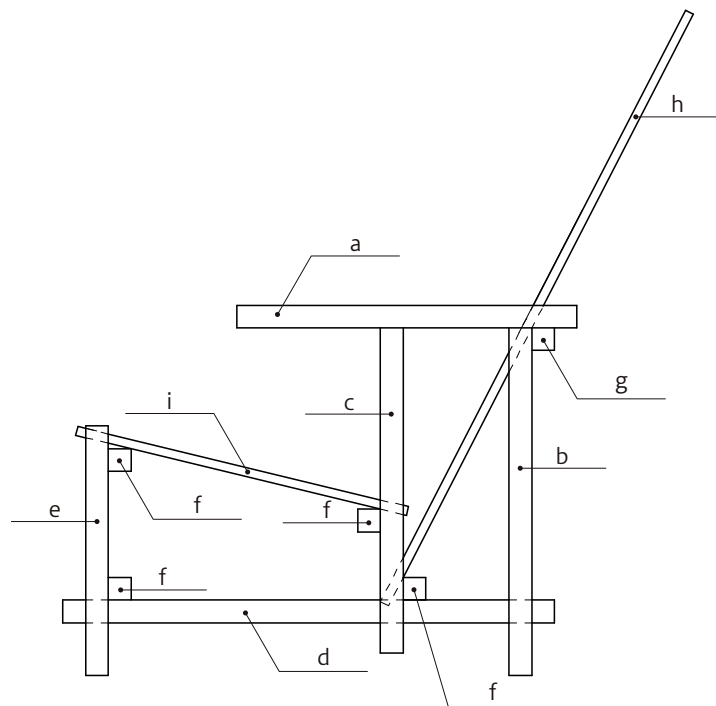

a	(2 x)	450×90×30
b	(2 x)	460×30×30
c	(2 x)	430×30×30
d	(2 x)	660×30×30
e	(2 x)	330×30×30
f	(4 x)	600×30×30
g	(1 x)	660×30×30
h	(1 x)	880×330×10
i	(1 x)	450×360×10

校名	仙台高等専門学校	氏名		学年・No		尺度	1:10	年月日		品名	red & blue	図番	部材表
----	----------	----	--	-------	--	----	------	-----	--	----	------------	----	-----