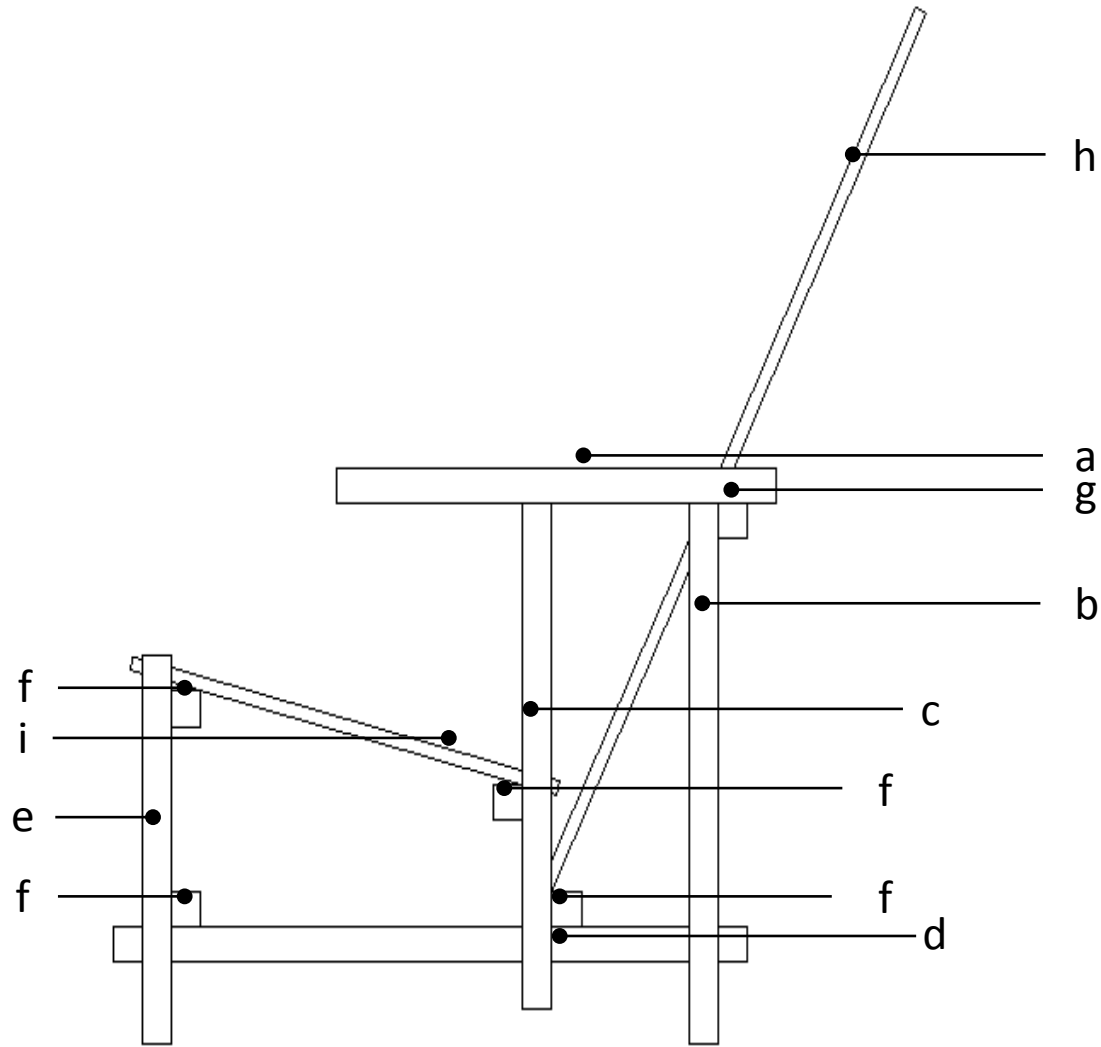

# Red and Blue Chair

a	(2 x)	450×90×30
b	(2 x)	470×30×30
c	(2 x)	430×30×30
d	(2 x)	660×30×30
e	(2 x)	330×30×30
f	(4 x)	600×30×30
g	(1 x)	660×30×30
h	(1 x)	880×330×10
i	(1 x)	450×360×10